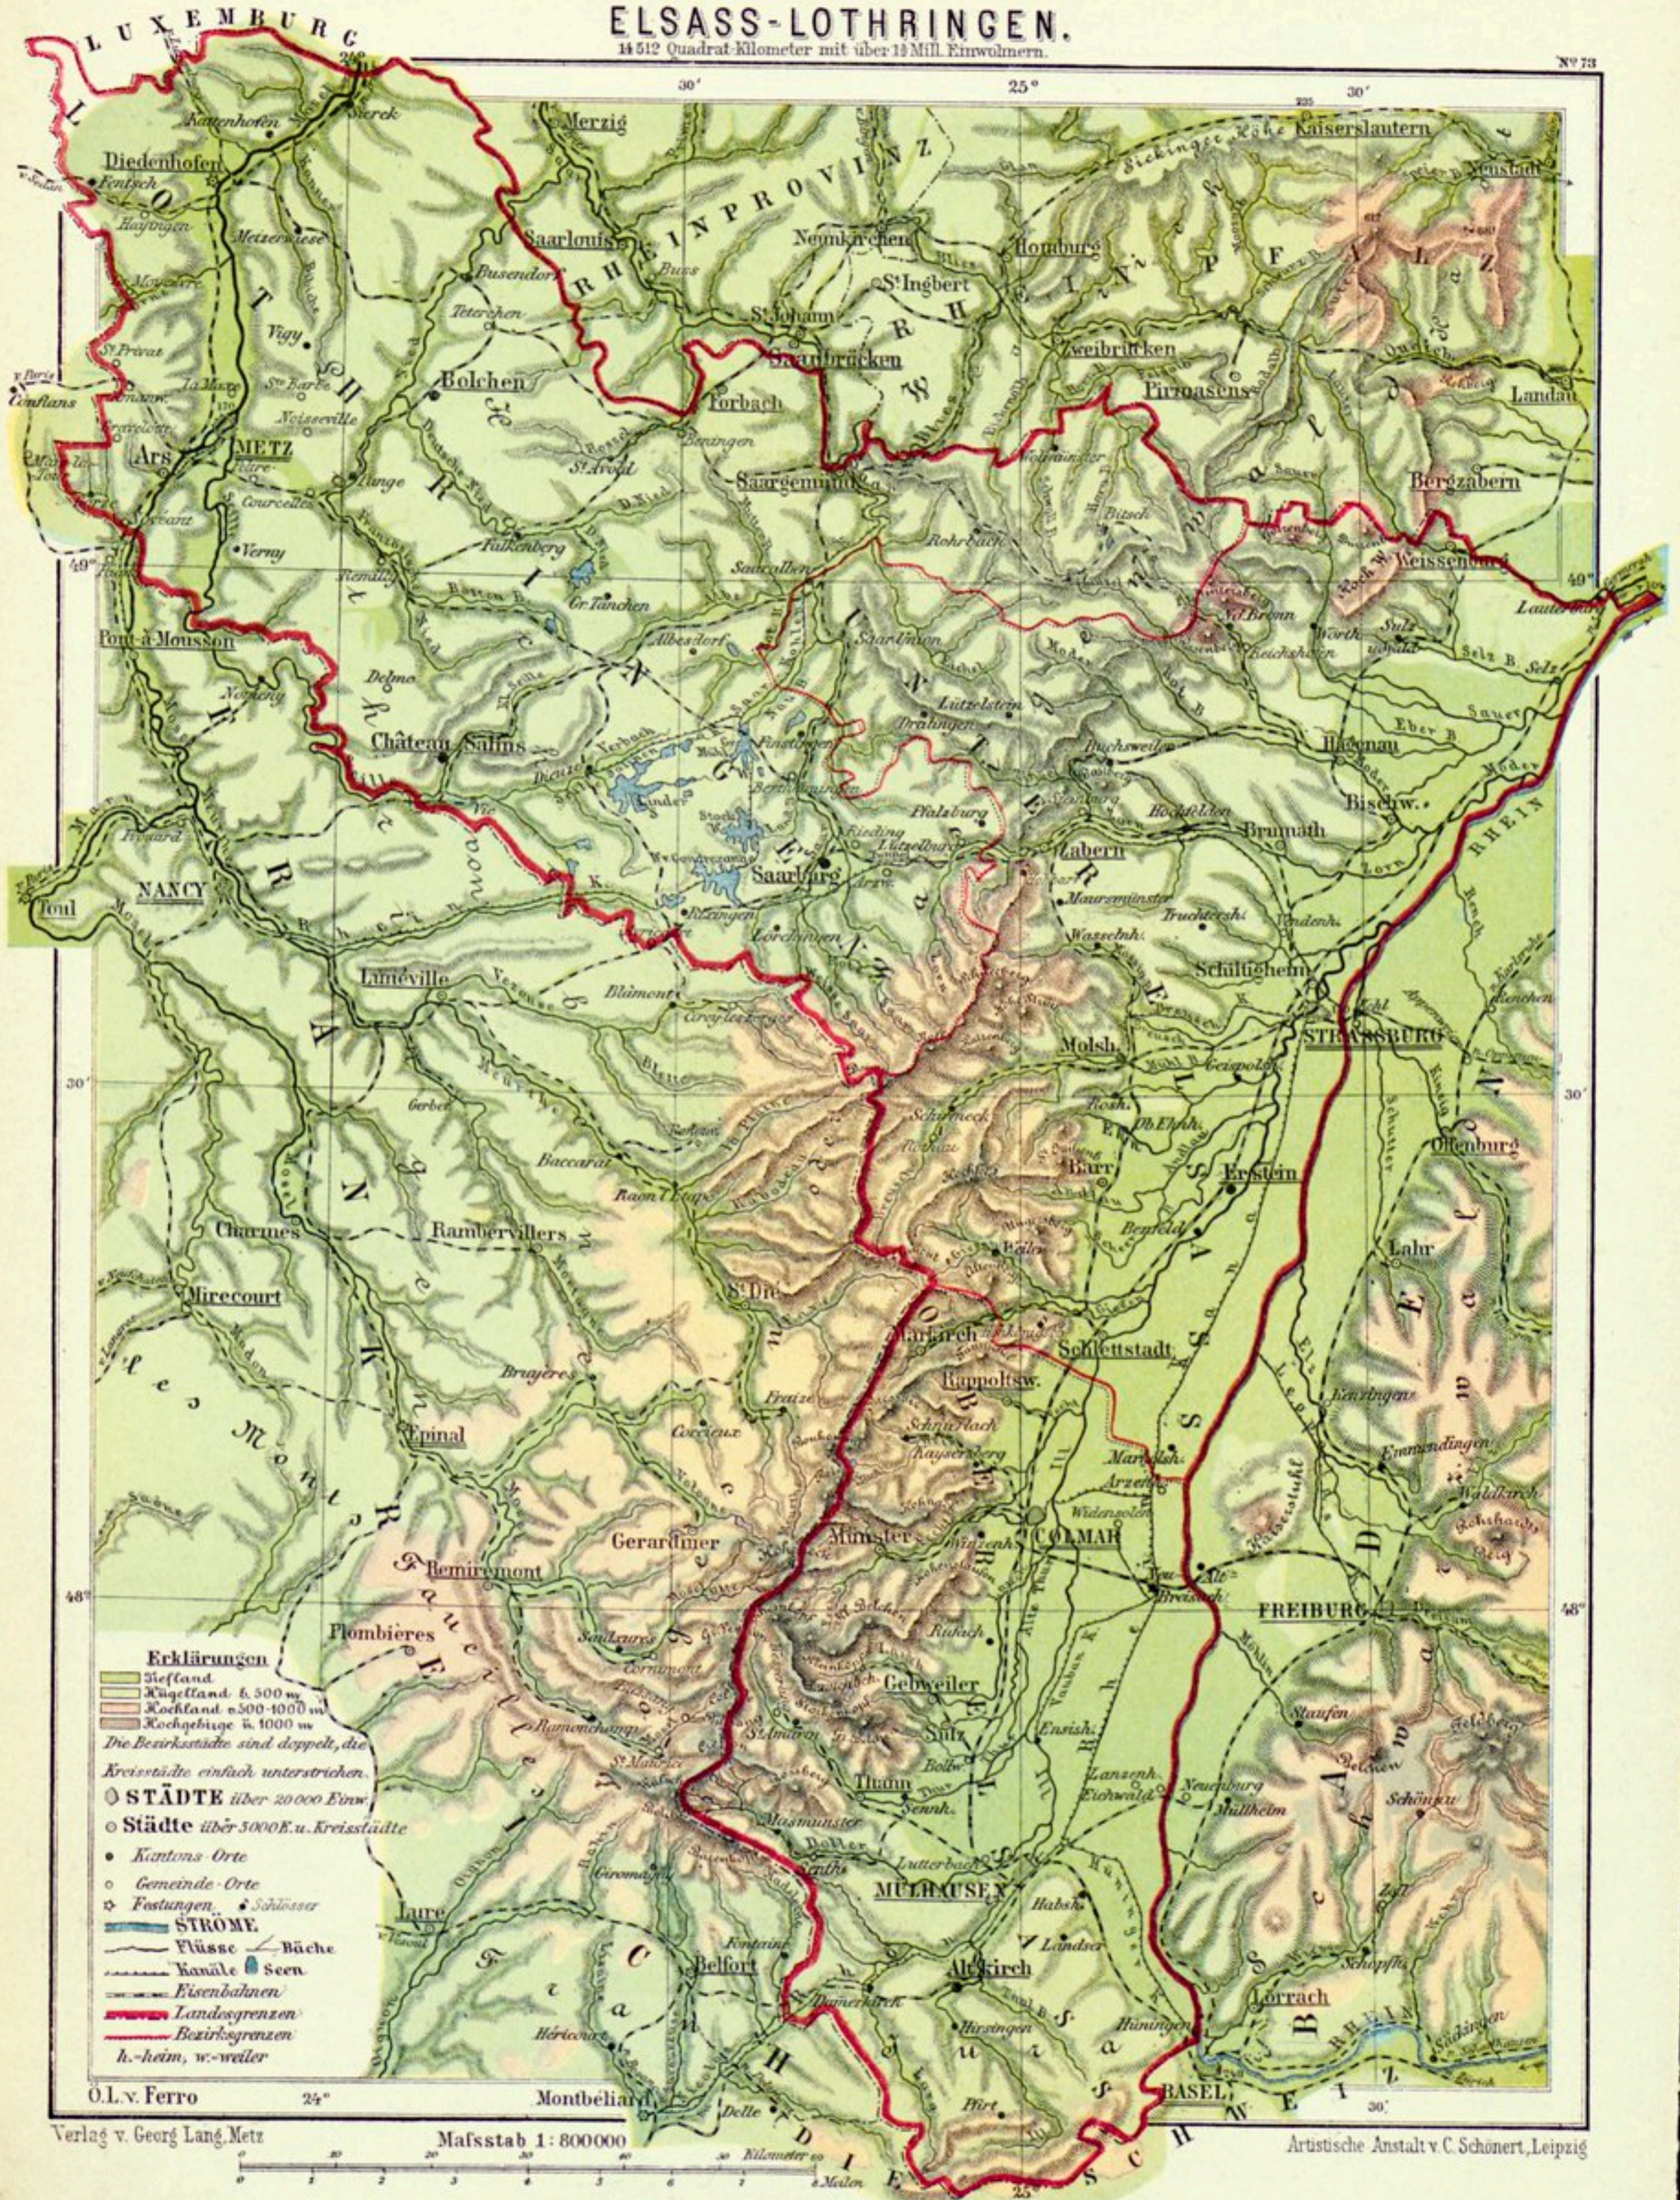

ELSASS-LOTHRINGEN.

14 512 Quadrat-Kilometer mit über 19 Mill. Einwohnern.

Nº 73

M. Carte 100.502,1

807102,1

ELSASS-LOTHRINGEN.

14 512 Quadrat-Kilometer mit über 19 Mill. Einwohnern.

N^o 73

M Carte 100 502, 2

ex de: M 34 042

807102, 2

BEZIRK OBER-ELSASS.

3505 Quadrat-Kilometer mit 460 000 Einwohnern.

Verlag v. Georg Lang, Metz

Mafsstab 1: 400 000

Artistische Anstalt v. C. Schönert, Leipzig

M Carte 100 502,3

807102,3

BEZIRK UNTER-ELSASS.

4774 Quadrat-Kilometer mit 600000 Einwohnern.

Erklärungen

- Die Bezirksstädte sind doppelt, die Kreisstädte einfach unterstrichen.
- STÄDTE über 20000 Einw.
- Städte über 5000 Einw. Kreisstädte
- Kantons-Orte
- Gemeinde-Orte & Schlösser u. Kapellen
- Festungen
- STRÖME — Flüsse
- Kanäle — Bäche
- Eisenbahnen im Betrieb
- Eisenbahnen im Bau
- Chausseen
- Bezirks-Grenzen
- Kreis-
- Kantons- - d-dorf
- h. - heim M. - Mittel Ob. - Ober
- hs. - hausen Nd. - Nieder w. - weiter

6233 Quadrat-Kilometer mit 1/2 Mill. Einwohnern.

Verlag v. Georg Lang, Metz

Artistische Anstalt v. C. Schönert, Leipzig

M Carte 100 502,5

807102,5