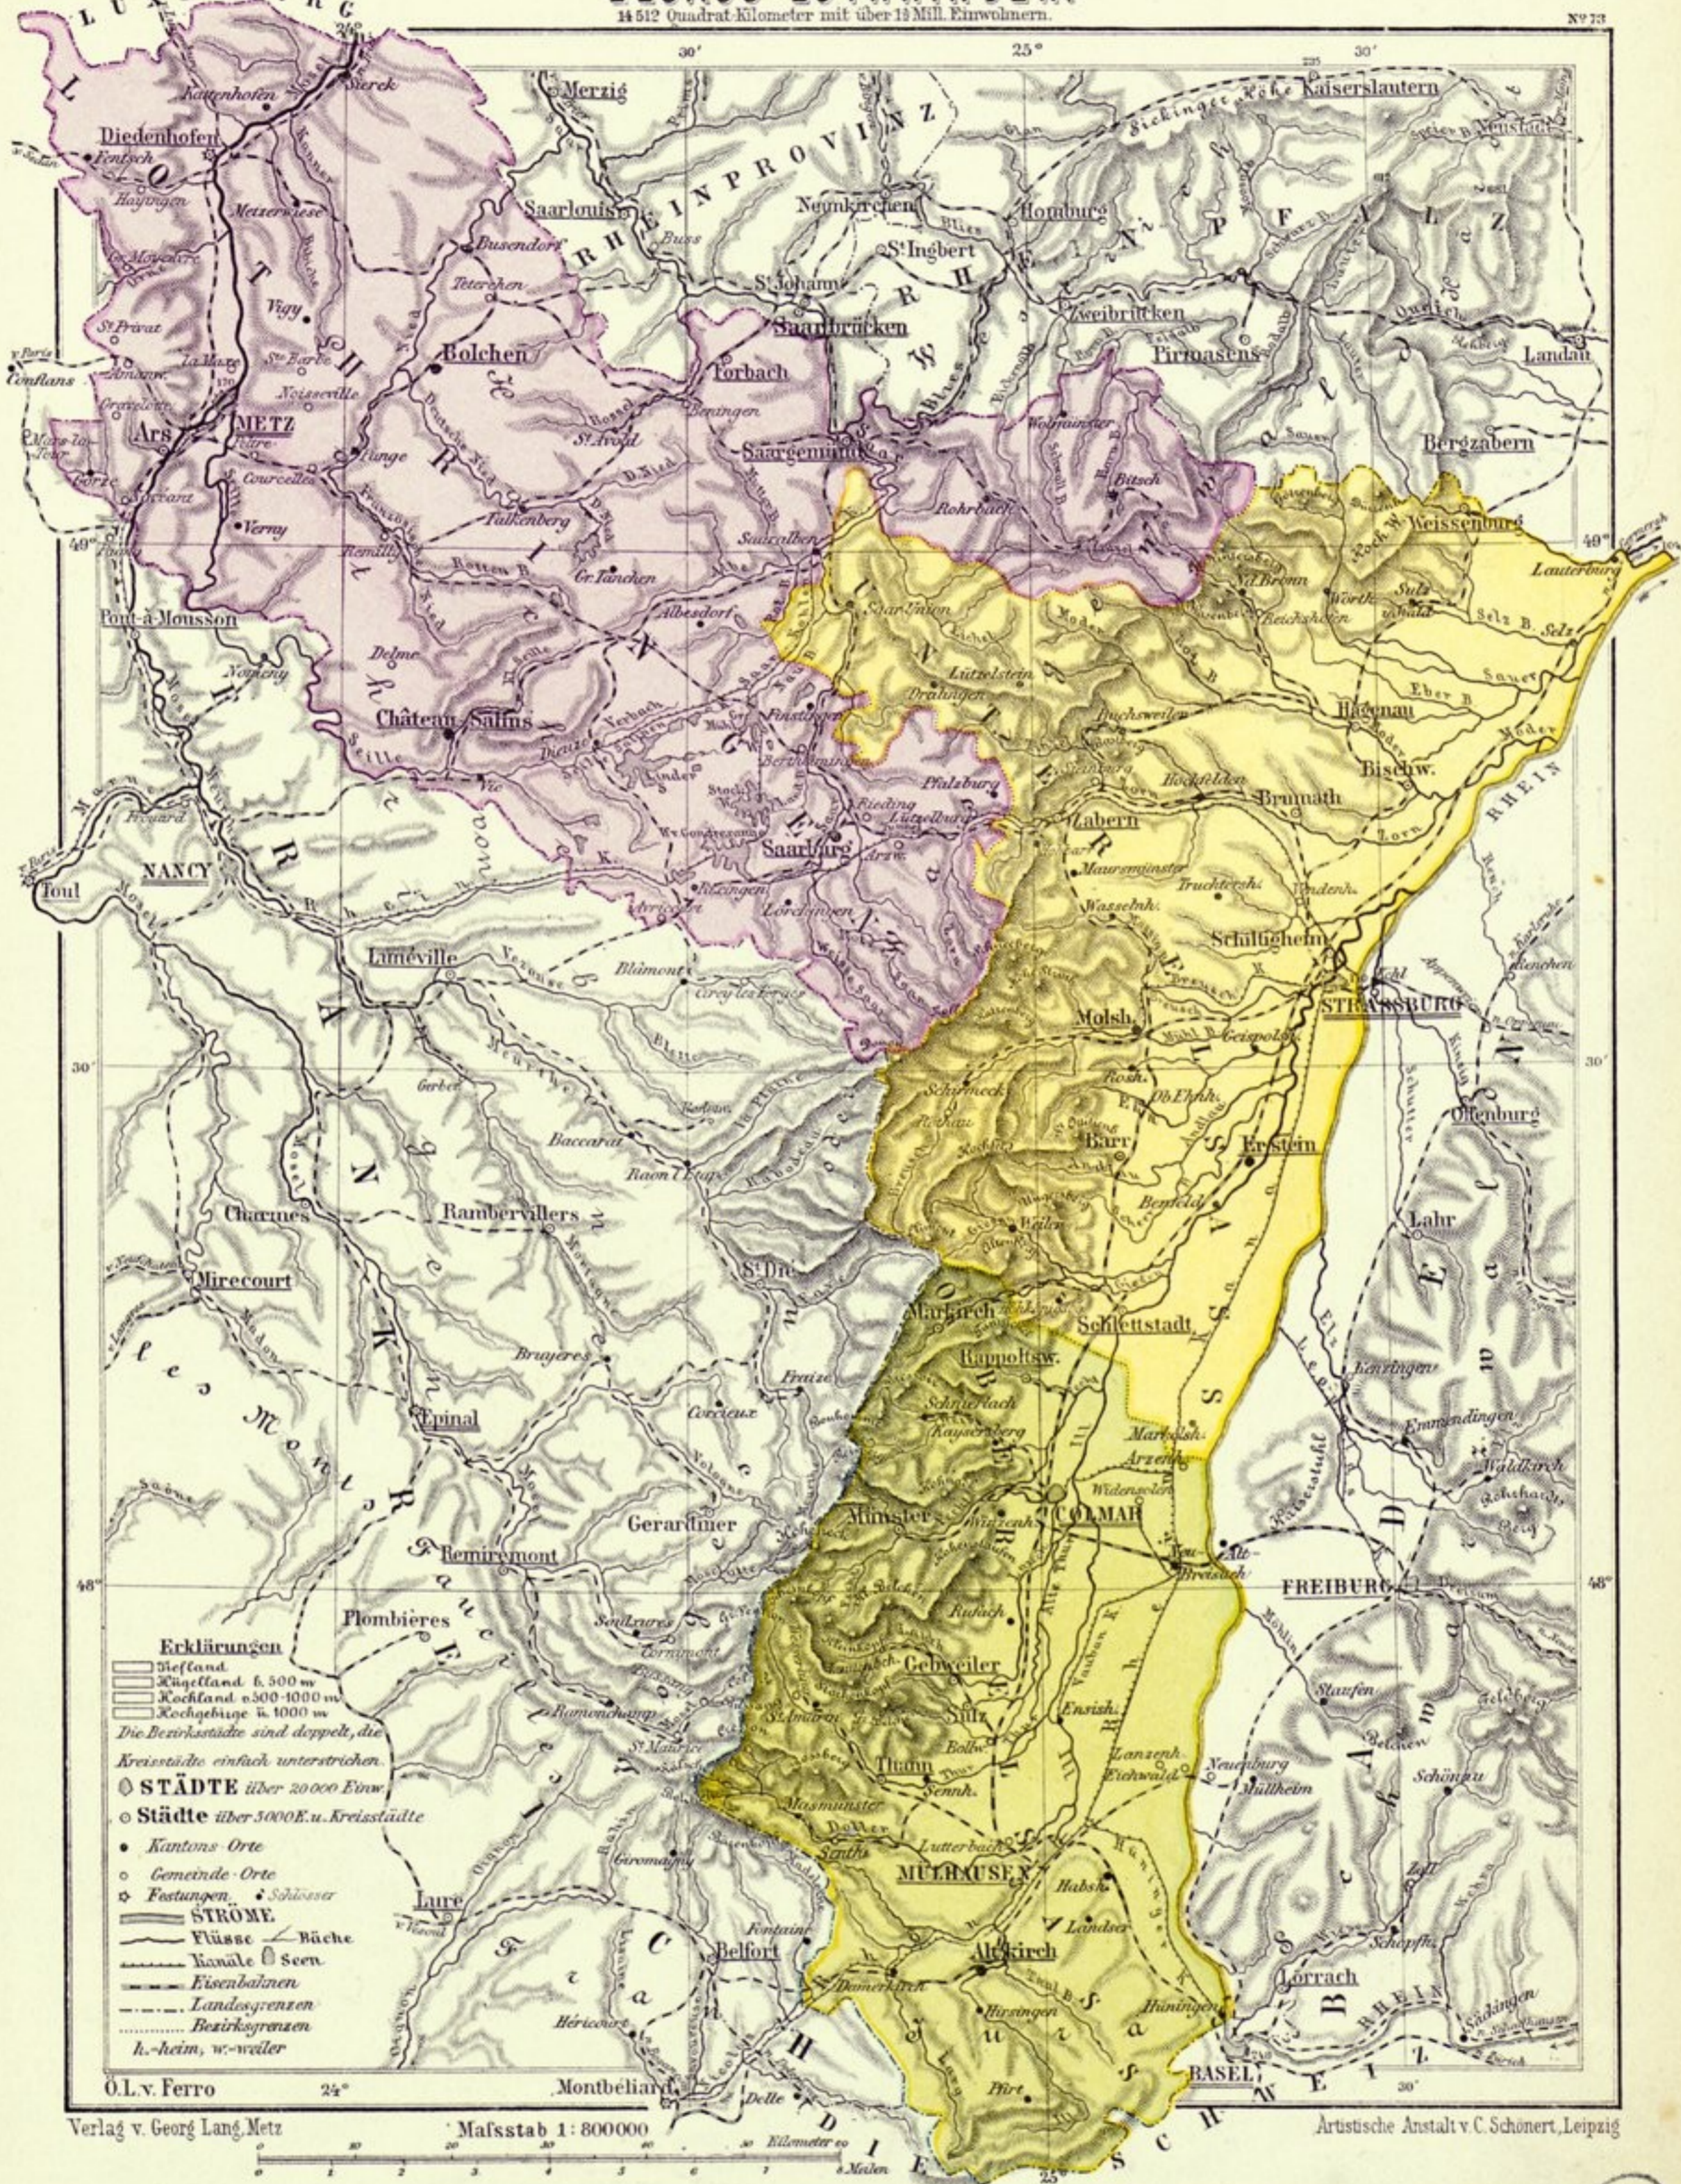

ELSASS-LOTHRINGEN.

14 512 Quadrat-Kilometer mit über 19 Mill. Einwohnern.

Nº 73

M. Carte 100.502,1

807102,1

ELSASS-LOTHRINGEN.

14 512 Quadrat-Kilometer mit über 19 Mill. Einwohnern.

N^o 73

M Carte 100 502, 2

ex de: M 34 042

807102, 2

BEZIRK OBER-ELSASS.

3505 Quadrat-Kilometer mit 460 000 Einwohnern.

Verlag v. Georg Lang, Metz

Mafsstab 1: 400 000

Artistische Anstalt v. C. Schönert, Leipzig

M Carte 100 502,3

807102,3

BEZIRK UNTER-ELSASS.

4774 Quadrat-Kilometer mit 600000 Einwohnern.

Erklärungen

- Die Bezirksstädte sind doppelt, die Kreisstädte einfach unterstrichen.
- STÄDTE über 20000 Einw.
- Städte über 5000 Einw. Kreisstädte
- Kantons-Orte
- Gemeinde-Orte & Schlösser u. Kapellen
- Festungen
- STRÖME — Flüsse
- Kanäle — Bäche
- Eisenbahnen im Betrieb
- Eisenbahnen im Bau
- Chausseen
- Bezirks-Grenzen
- Kreis-
- Kantons- - d-dorf
- h. - heim M. - Mittel Ob. - Ober
- hs. - hausen Nd. - Nieder w. - weiter

6233 Quadrat-Kilometer mit 1/2 Mill. Einwohnern.

Verlag v. Georg Lang, Metz

Artistische Anstalt v. C. Schönert, Leipzig

M Carte 100 502,5

807102,5