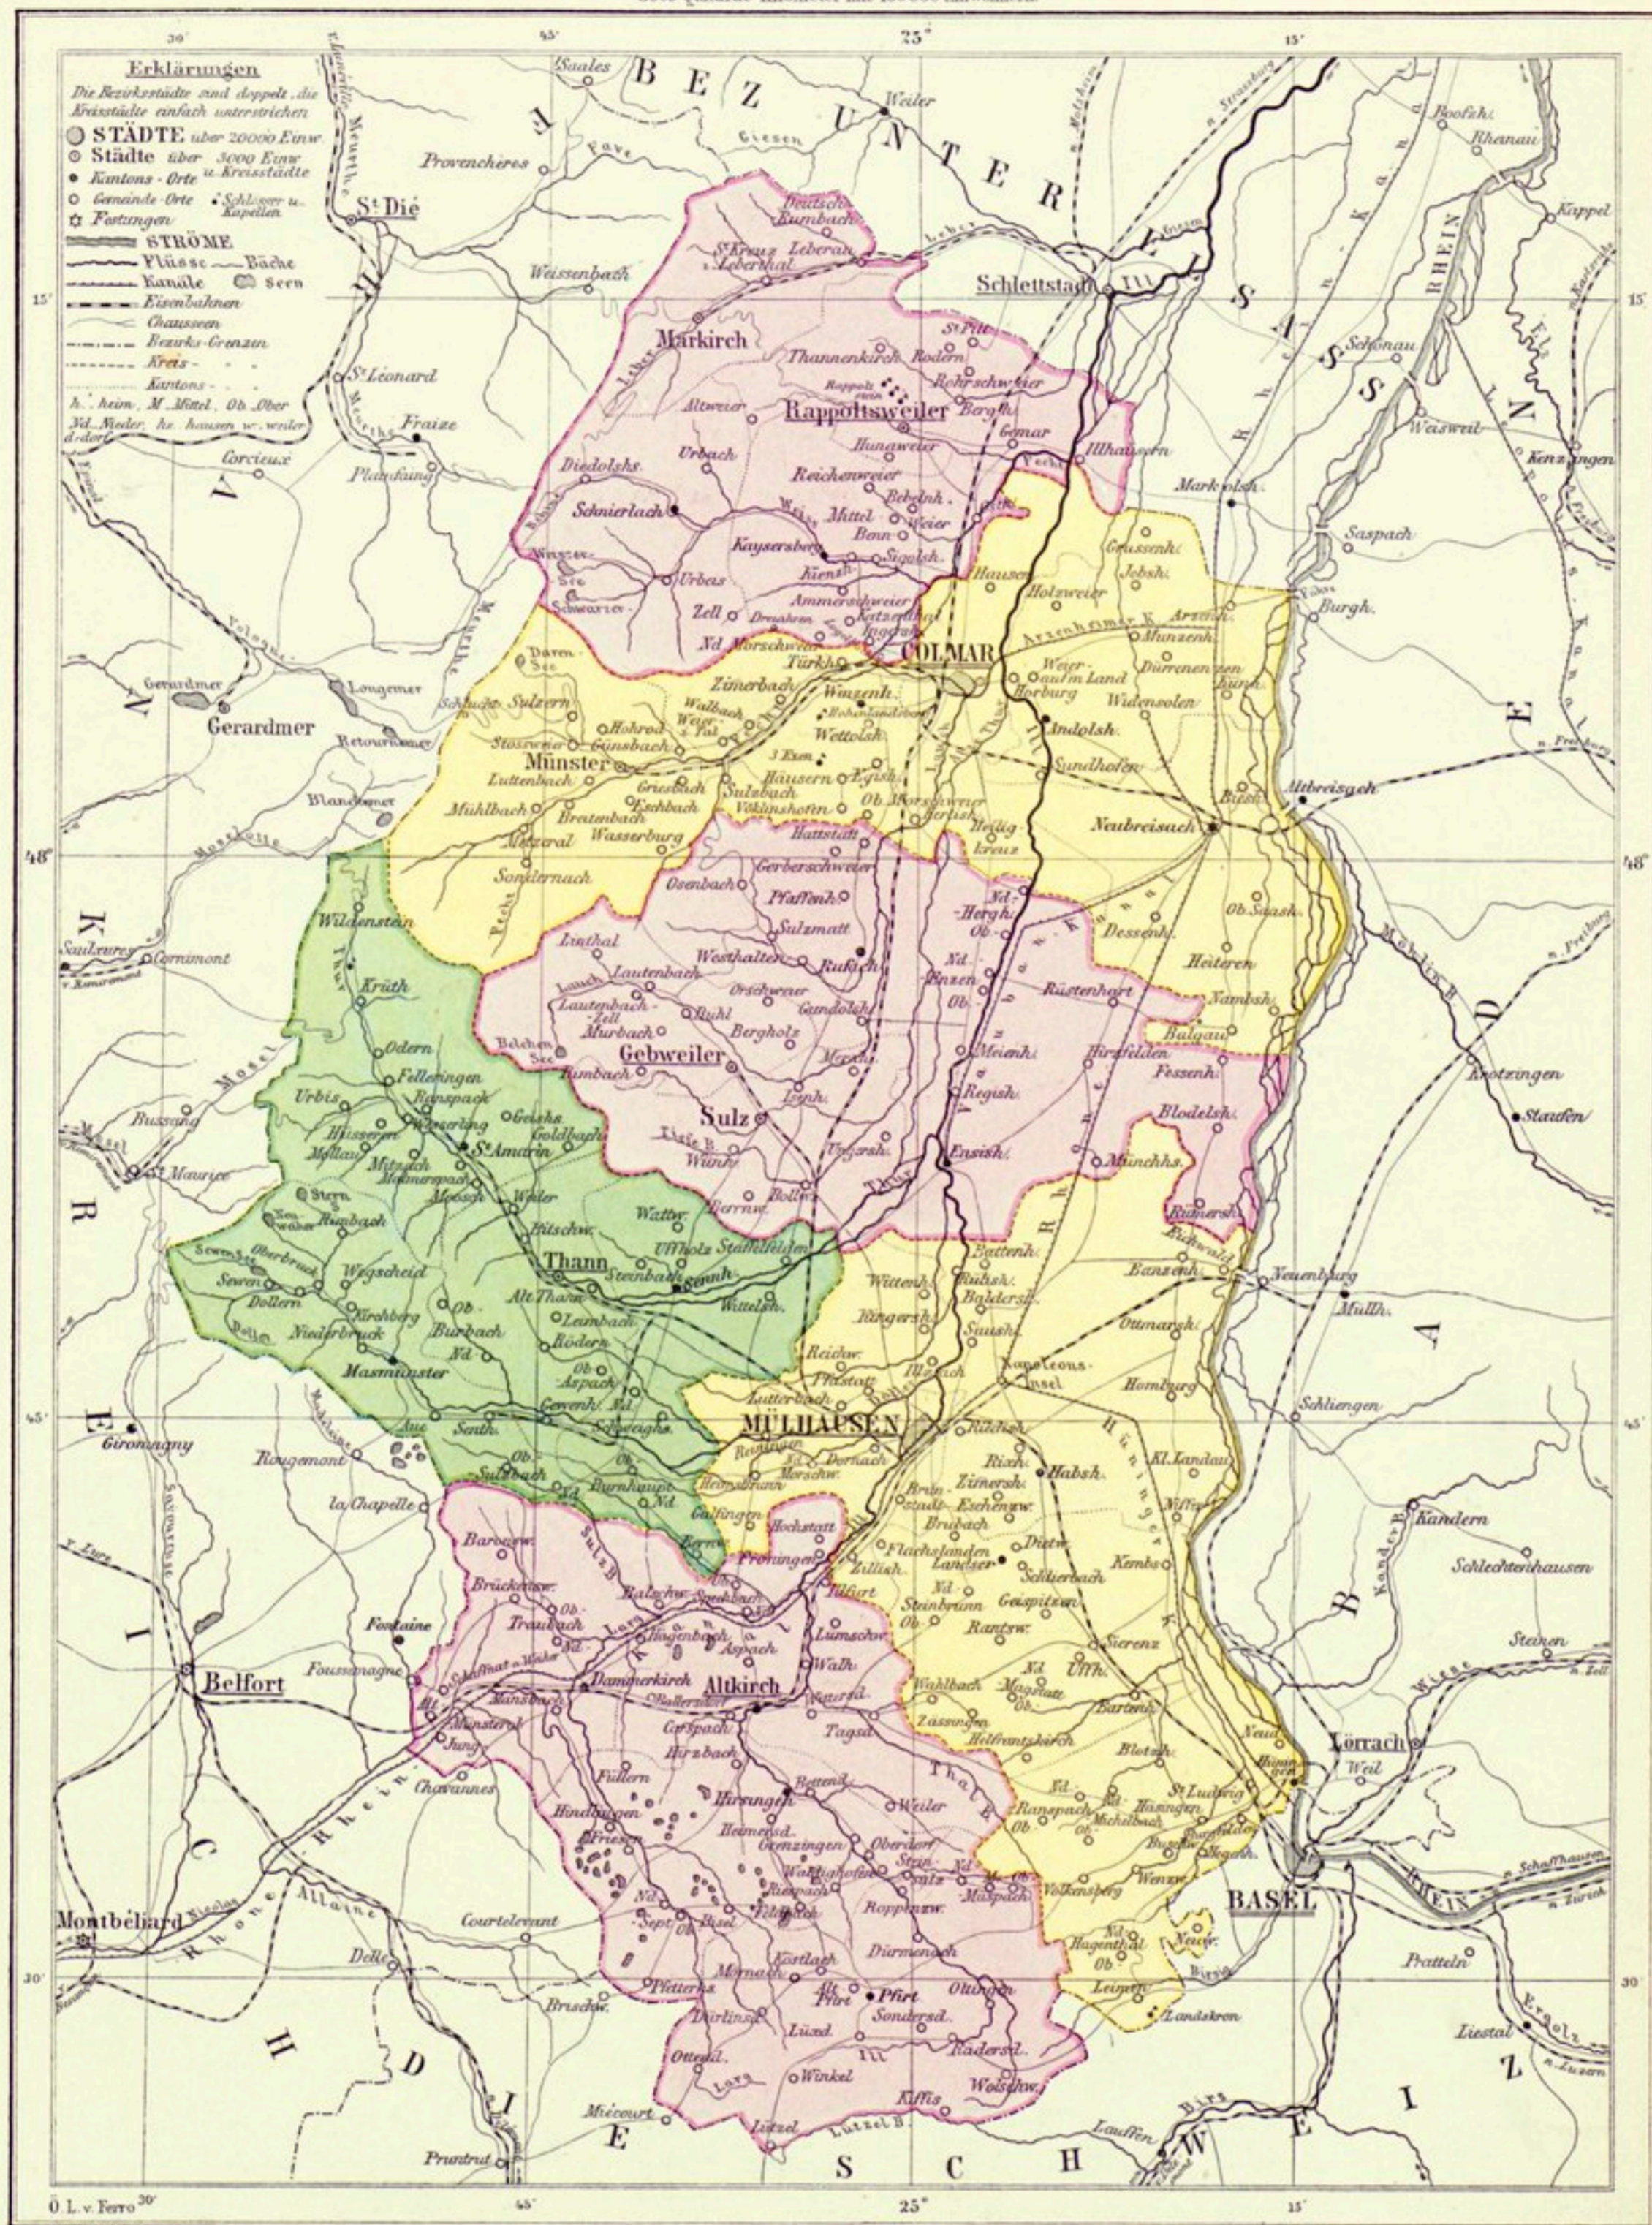

BEZIRK OBER-ELSASS.

3505 Quadrat-Kilometer mit 460 000 Einwohnern.

Verlag v. Georg Lang, Metz

Mafsstab 1: 400 000

Artistische Anstalt v. C. Schönert, Leipzig

M Carte 100 502,3

807102,3