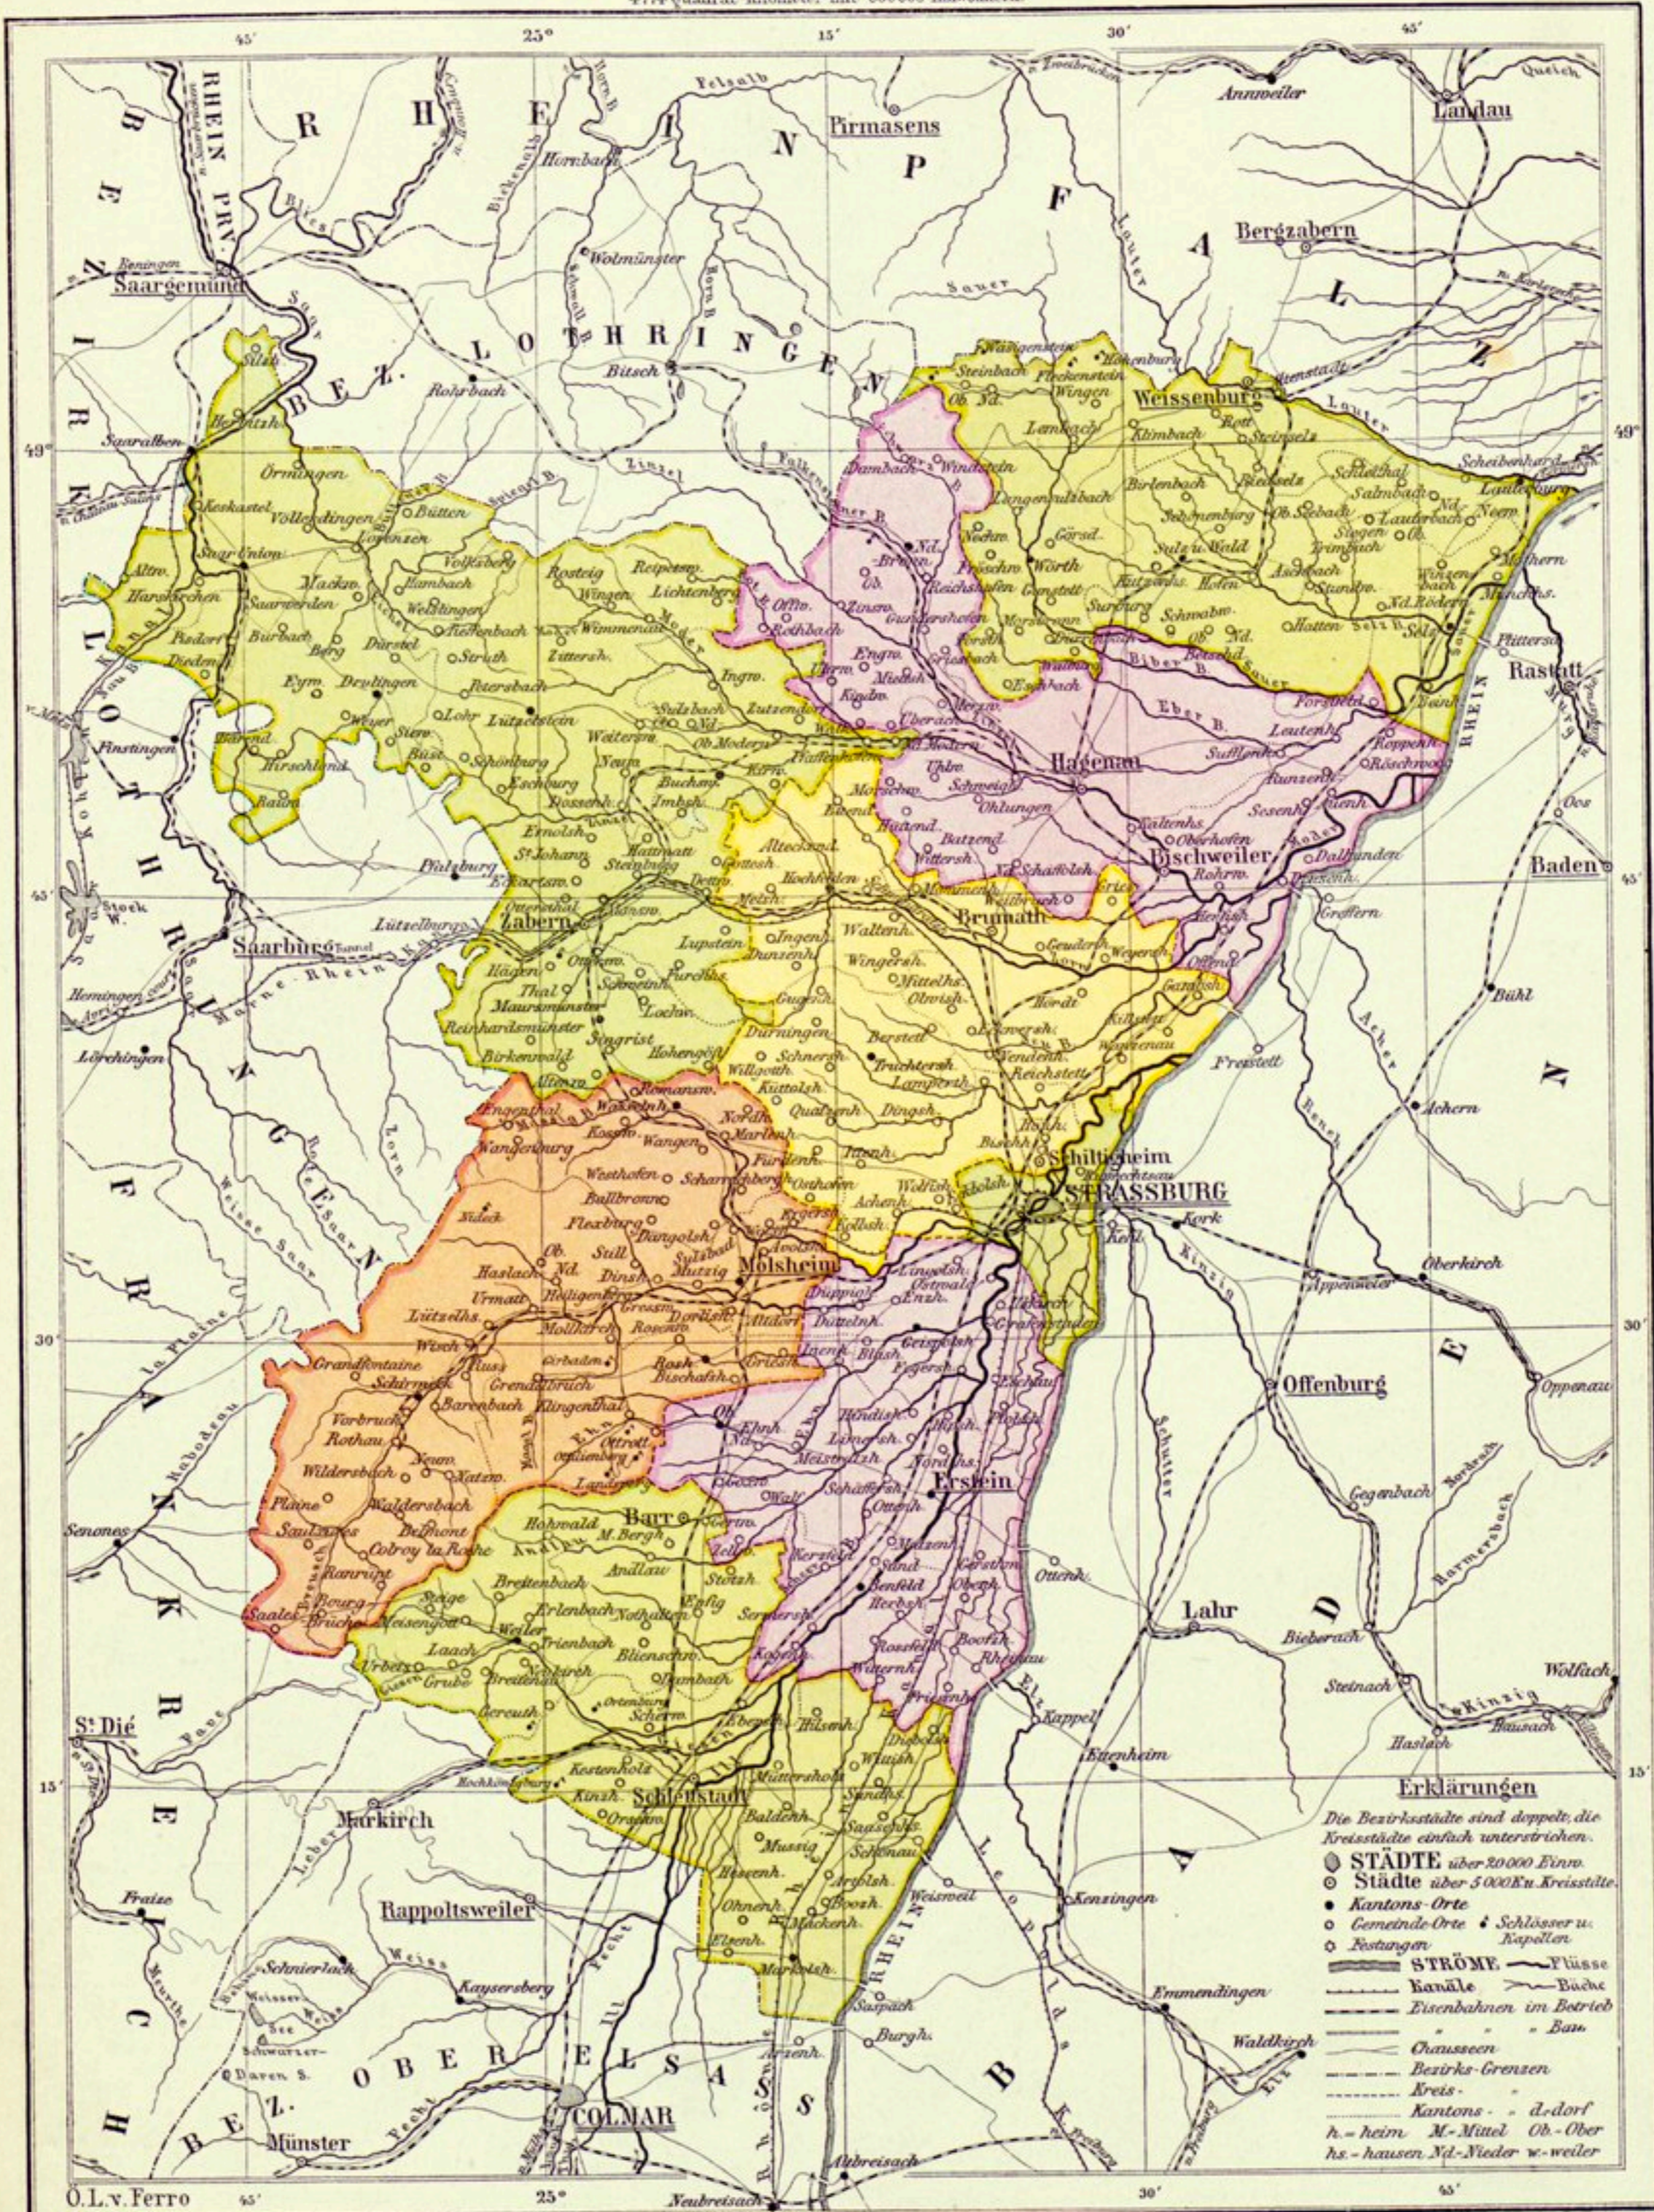

ELSASS-LOTHRINGEN.

14 512 Quadrat-Kilometer mit über 19 Mill. Einwohnern.

Nº 73

M. Carte 100.502,1

807102,1

ELSASS-LOTHRINGEN.

14 512 Quadrat-Kilometer mit über 19 Mill. Einwohnern.

N^o 73

M Carte 100 502, 2

ex de: M 34 042

807102, 2

BEZIRK OBER-ELSASS.

3505 Quadrat-Kilometer mit 460 000 Einwohnern.

Verlag v. Georg Lang, Metz

Mafsstab 1: 400 000

Artistische Anstalt v. C. Schönert, Leipzig

M Carte 100 502,3

807102,3

BEZIRK UNTER-ELSASS.

4774 Quadrat-Kilometer mit 600000 Einwohnern.

Erklärungen

- Die Bezirksstädte sind doppelt, die Kreisstädte einfach unterstrichen.
- STÄDTE über 20000 Einw.
- Städte über 5000 Einw. Kreisstädte
- Kantons-Orte
- Gemeinde-Orte & Schlösser u. Kapellen
- Festungen
- STRÖME — Flüsse
- Kanäle — Bäche
- Eisenbahnen im Betrieb
- Eisenbahnen im Bau
- Chausseen
- Bezirks-Grenzen
- Kreis-
- Kantons- - d-dorf
- h. - heim M. - Mittel Ob. - Ober
- hs. - hausen Nd. - Nieder w. - weiter