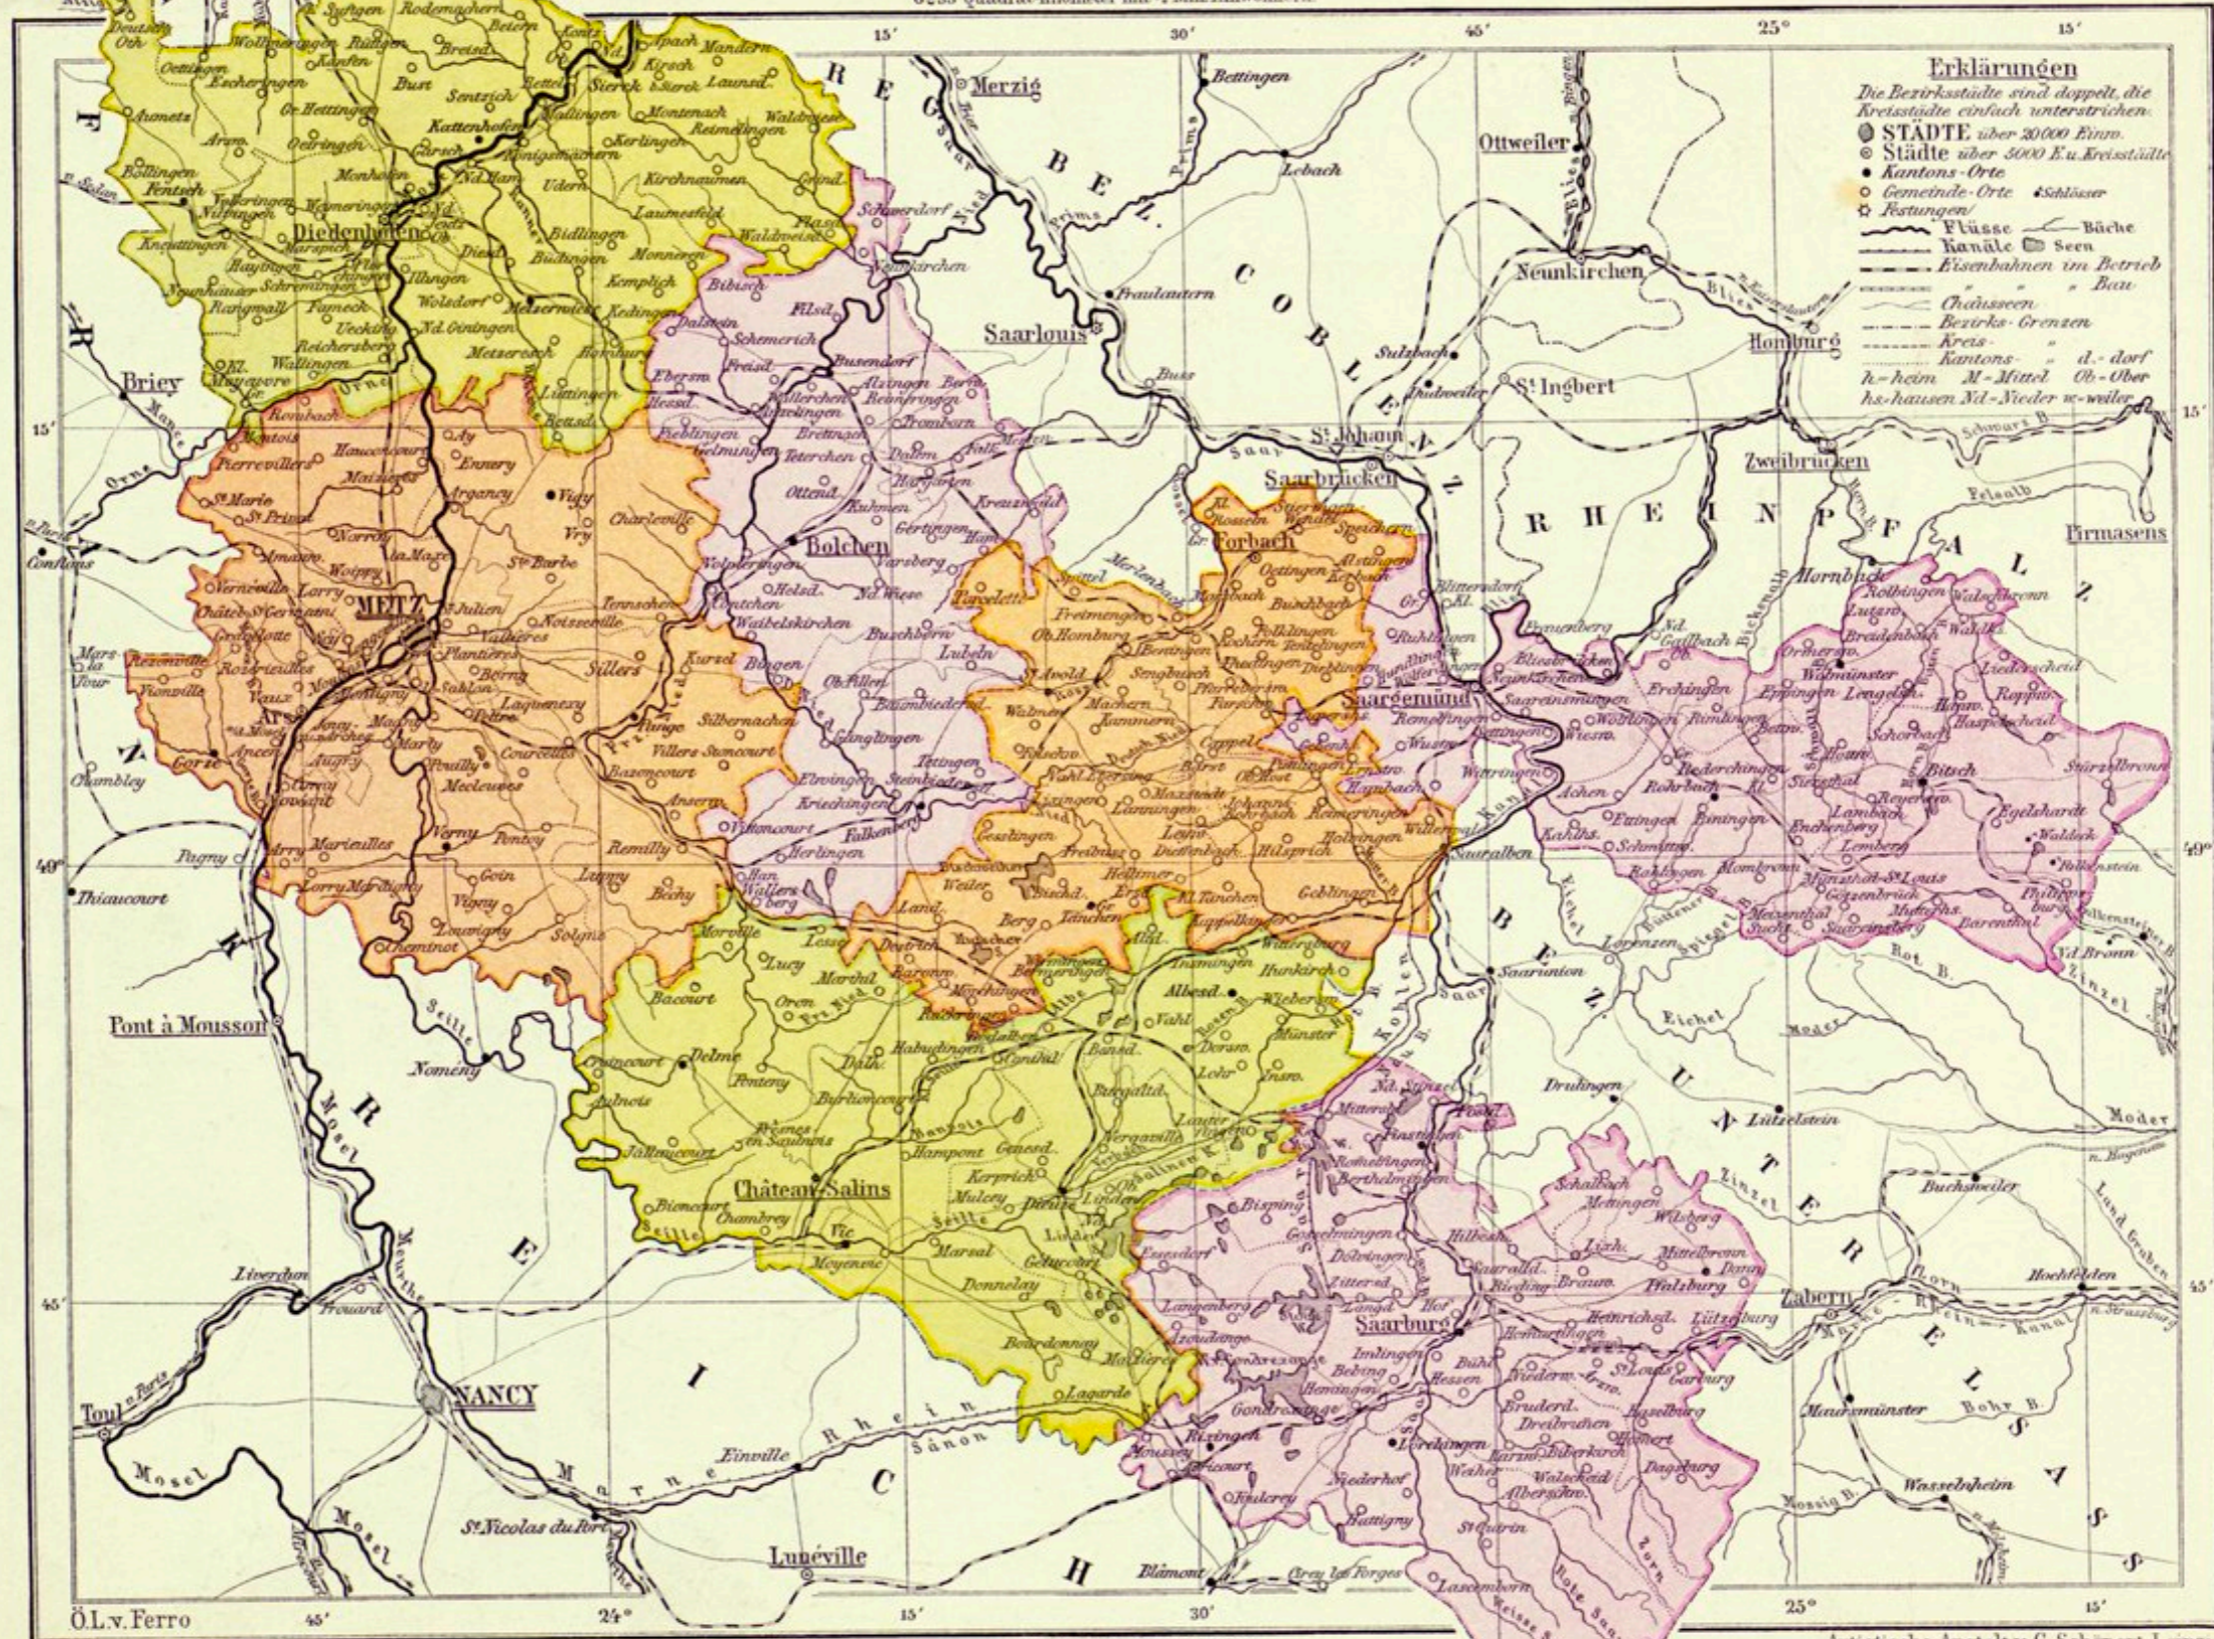

M Carte 100 502,3

807102,3

BEZIRK UNTER-ELSASS.

4774 Quadrat-Kilometer mit 600000 Einwohnern.

Erklärungen

- Die Bezirksstädte sind doppelt, die Kreisstädte einfach unterstrichen.
- STÄDTE über 20000 Einw.
- Städte über 5000 Einw. Kreisstädte
- Kantons-Orte
- Gemeinde-Orte & Schlösser u. Kapellen
- Festungen
- STRÖME — Flüsse
- Kanäle — Bäche
- Eisenbahnen im Betrieb
- Eisenbahnen im Bau
- Chausseen
- Bezirks-Grenzen
- Kreis-
- Kantons- - d-dorf
- h. - heim M. - Mittel Ob. - Ober
- hs. - hausen Nd. - Nieder w. - weiter

6233 Quadrat-Kilometer mit 1/2 Mill. Einwohnern.

Verlag v. Georg Lang, Metz

Artistische Anstalt v. C. Schönert, Leipzig

M Carte 100 502,5

807102,5