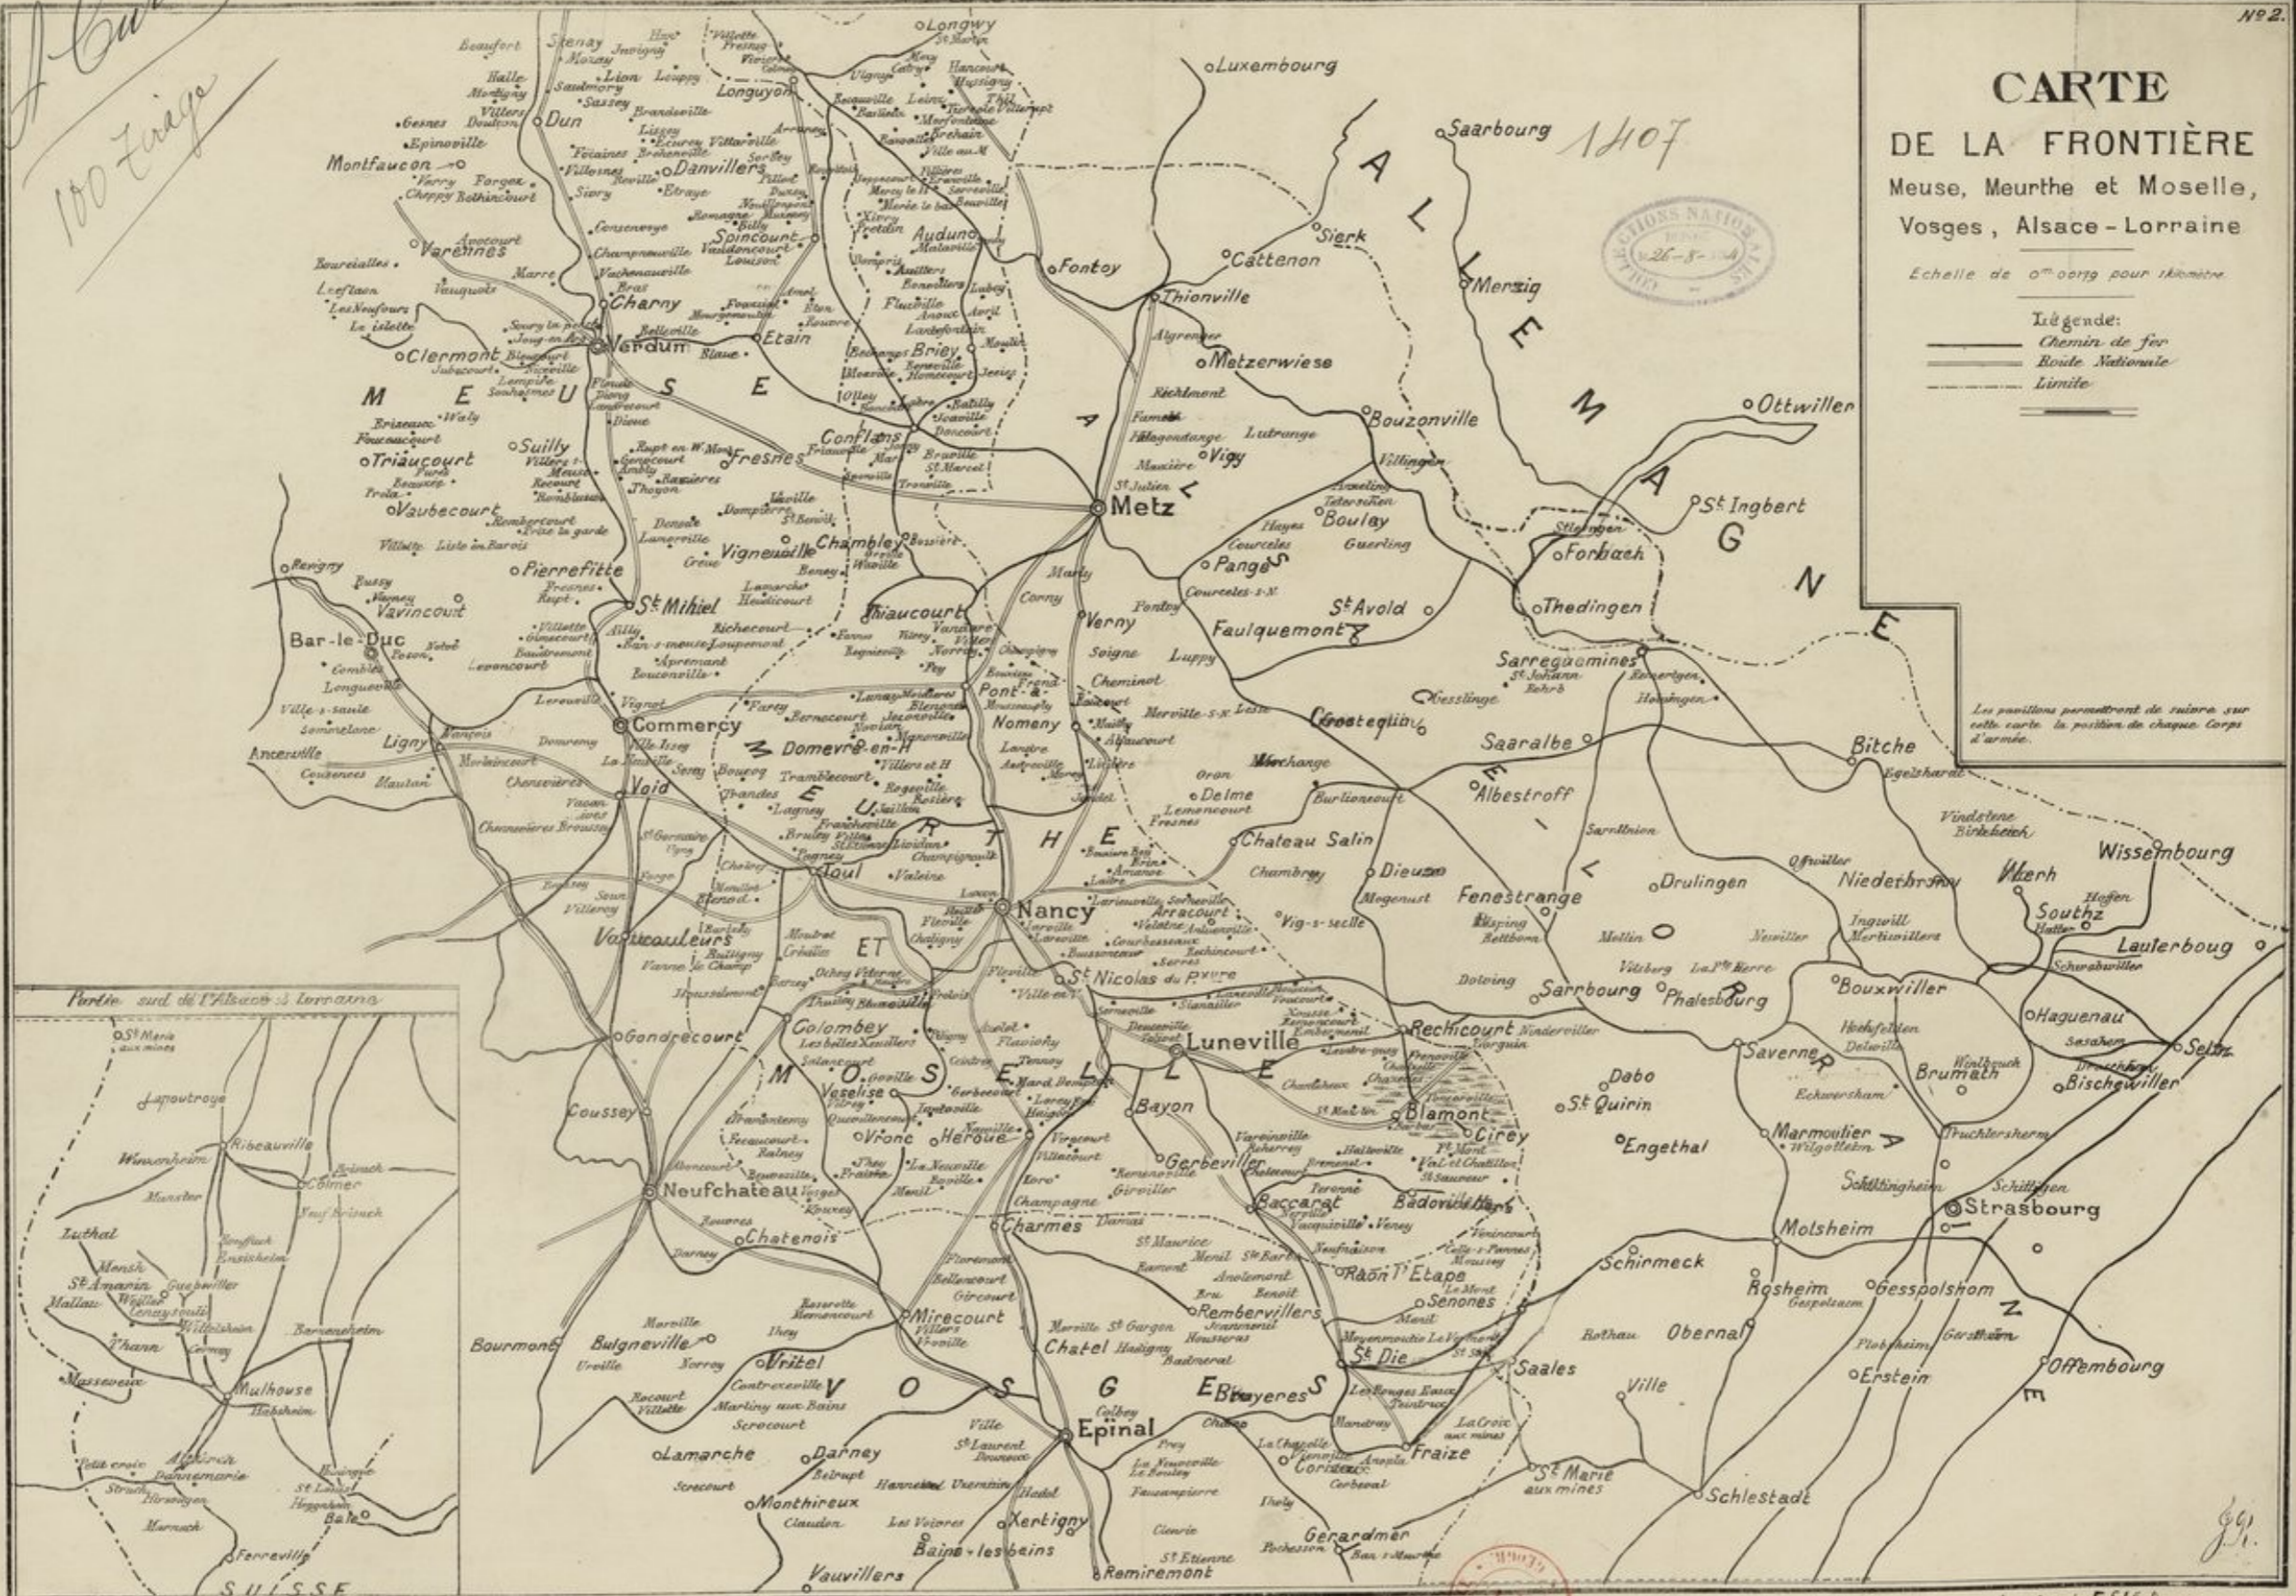

A. Currier
100 Feuille

CARTE DE LA FRONTIÈRE Meuse, Meurthe et Moselle, Vosges, Alsace - Lorraine

Echelle de 0^m.00199 pour 1 kilomètre

- Légende:
- Chemin de fer
 - Route Nationale
 - - - Limite

Les pavillons permettront de suivre sur cette carte la position de chaque Corps d'armée.